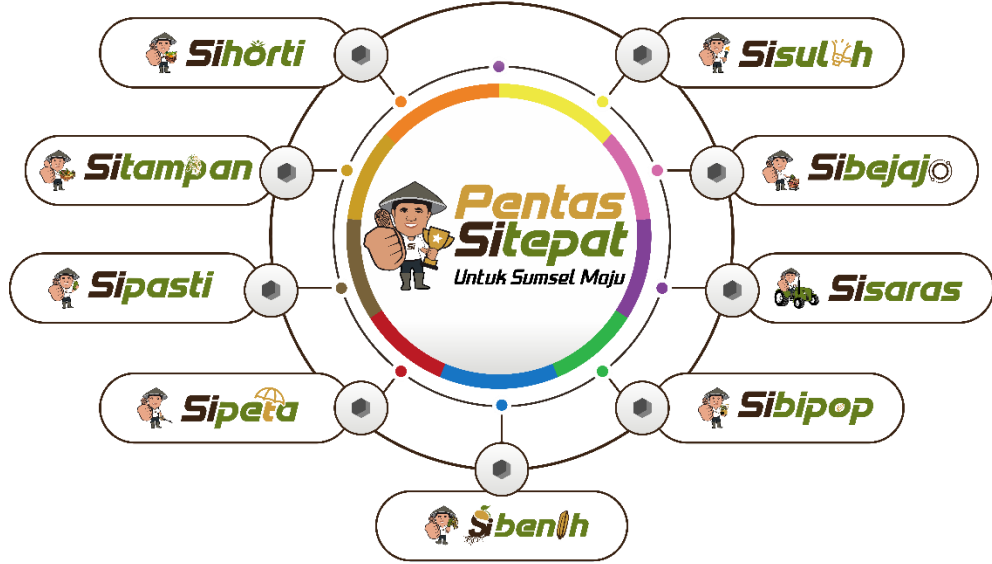

DISPERTANTPH PROV. SUMSEL

PREVIEW
Visi pembangunan Provinsi Sumatera Selatan Tahun 2018-2023 adalah "Sumatera Selatan Maju Untuk Semua". Dengan nilai satu miliknya membangun Sumatera Selatan berbasis ekonomi kerakyatan, yang didukung sektor pertanian, industri dan UMKM yang tangguh untuk mengatasi pengangguran dan kemiskinan baik diperkotaan maupun dipedesaan.

Selain dengan Strategi Inisiatif Pembangunan Pertanian (SBP) 2015-2045, pembangunan sektor pertanian dalam lima tahun ke depan (2015-2020) akan mengacu pada Paradigma Pertanian untuk Pembangunan (Agriculture for Development) yang memposisikan sektor pertanian sebagai pendorong transformasi pembangunan yang berimbang dan menyeluruh mencakup transformasi demografi, ekonomi, intersektoral, spasial, institusional, dan tata kelola pembangunan.

Paradigma tersebut meniadakan arah bahwa sektor pertanian merupakan bagian kependidikan yang tidak lagi untuk memenuhi kepentingan penyediaan pangan bagi masyarakat tetapi juga kepentingan yang luas dan multifungsi. Secara bertahap akan diikuti dengan pengalihan modal ke sektor pertanian secara luas untuk meningkatkan kesejahteraan petani.

Untuk Sumsel Maju

H. HERMAN DERU
GUBERNUR SUMSEL

H. MAWARDI YAHYA
WAKIL GUBERNUR SUMSEL

ANTONI HAM
DIREKTUR UTAMA UPTD BPSB

H. R. BAMBANG PRAMONO
KEPALA BPSB PROV. SUMSEL

UPTD BPSB TPH PROV. SUMSEL
Alamat: Jl. Tarean Sari (Jl. Kol. H. Burhan KH. 4),
Kumpa Baru, Kec. Bangkalang Lela, Kota Palembang,
Sumatera Selatan 29161

UPTD BPSB TPH PROV. SUMSEL
Alamat: Jl. Tarean Sari (Jl. Kol. H. Burhan KH. 4),
Kumpa Baru, Kec. Bangkalang Lela, Kota Palembang,
Sumatera Selatan 29161